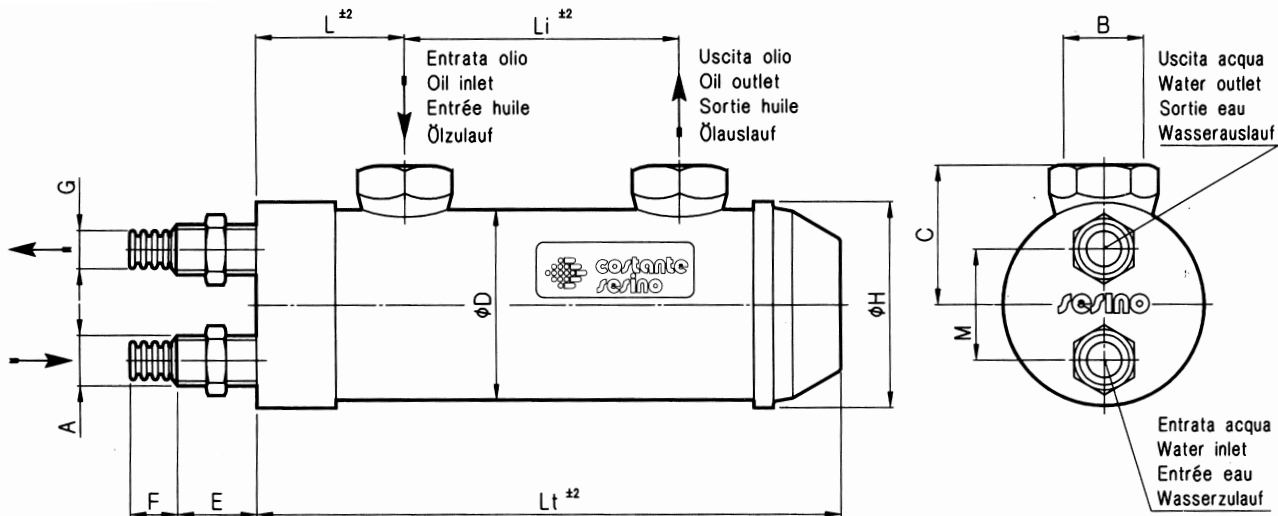

**T60 CB - T80 CB**

Tipo Type Typ Typ	Portata d'olio Oil flow Öldurchfluß Débit d'huile	kW dissipati con olio kW dissipated with oil Mit Ölzerstreute kW kW dissipés par huile	Peso Weight Gewicht Poids	Dimensioni Dimensions Abmessungen Dimensions												
				Lt	$\phi D$	$\phi A$	$\phi B$	$\phi H$	$L_i$	$\phi G$	M	C	L	F	E	
	l/min	= 50°C, 40 cSt, H2O= 15°C	kg													
<b>T60 CB1</b>	5 - 30	2 - 2,5	1,9	235	60	3/8" gas	1/2" gas	65	140	12	35	47	47	17	20	
<b>T60 CB2</b>	5 - 30	3 - 4	2,6	355	60	3/8" gas	1/2" gas	65	260	12	35	47	47	17	20	
<b>T60 CB3</b>	5 - 30	4 - 5	3,8	535	60	3/8" gas	1/2" gas	65	440	12	35	47	47	17	20	
<b>T80 CB1</b>	20 - 50	4 - 4,5	3,2	255	80	1/2" gas	3/4" gas	85	120	17	45	65	60	20	20	
<b>T80 CB2</b>	20 - 60	6,5 - 7,5	5,1	415	80	1/2" gas	3/4" gas	85	280	17	45	65	60	20	20	
<b>T80 CB3</b>	30 - 80	9 - 10	8	665	80	1/2" gas	3/4" gas	85	530	17	45	65	60	20	20	