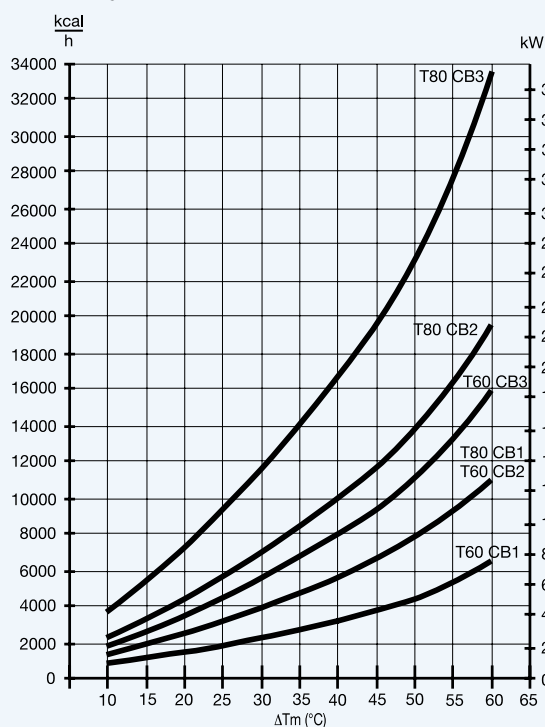

Tipo Type Typ Typ	Portata d'olio Oil flow Öldurchfluß Débit d'huile	kW dissipati con olio kW dissipated with oil Mit Ölzerstreute kW kW dissipés par huile	Peso Weight Gewicht Poids	Dimensioni Dimensions Abmessungen Dimensions												
				Lt	ϕD	ϕA	ϕB	ϕH	L_i	ϕG	M	C	L	F	E	
	l/min	= 50°C, 40 cSt, H2O= 15°C	kg													
T60 CB1	5 - 30	2 - 2,5	1,9	235	60	3/8" gas	1/2" gas	65	140	12	35	47	47	17	20	
T60 CB2	5 - 30	3 - 4	2,6	355	60	3/8" gas	1/2" gas	65	260	12	35	47	47	17	20	
T60 CB3	5 - 30	4 - 5	3,8	535	60	3/8" gas	1/2" gas	65	440	12	35	47	47	17	20	
T80 CB1	20 - 50	4 - 4,5	3,2	255	80	1/2" gas	3/4" gas	85	120	17	45	65	60	20	20	
T80 CB2	20 - 60	6,5 - 7,5	5,1	415	80	1/2" gas	3/4" gas	85	280	17	45	65	60	20	20	
T80 CB3	30 - 80	9 - 10	8	665	80	1/2" gas	3/4" gas	85	530	17	45	65	60	20	20	

Le dimensioni e le caratteristiche tecniche non sono impegnative. Overall dimensions and technical characteristics are not binding. Abmessungen und technische Daten sind unverbindlich. Les dimensions et les caractéristiques techniques ne sont pas engageantes.

DIAGRAMMA DI RENDIMENTO
PERFORMANCE DIAGRAM
LEISTUNGSSCHAUBILD
DIAGRAMME DE RENDEMENT

DIAGRAMMA PERDITE DI CARICO
LOSS OF PRESSURE DIAGRAM
DRUCKUERLUSTSCHAUBILD
DIAGRAMME DES PERTES DE CHARGE