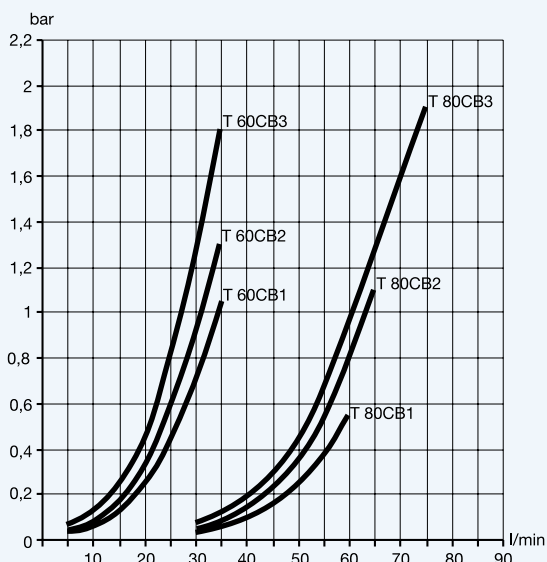

Fattore di correzione-Correction factor
Korrekturfaktor-Facteur de correction

cSt	22	30	46	68	100	150	220
f	0,4	0,6	1	1,5	2,3	3,3	4,6