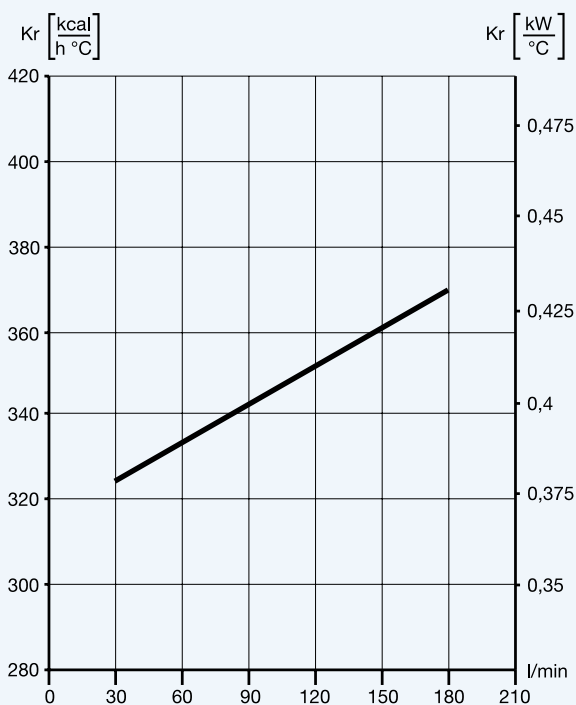

## AP 430 E

Portata d'olio Oil Flow Öldurchfluß Débit d'huile	Capacità Capacity Fassungsvolumen Capacité	Tensione Voltage Spannung Voltage	Frequenza Frequency Frequenz Fréquence	Potenza Power Motorleistung Puissance	Assorbimento Current Stromaufnahme Absorption	Portata d'aria Air flow Luftdurchsatz Débit air	Protezione Protection Schutzart Protection	Rumorosità Noise Level Geräuschpegel Niveau de bruit	Peso Weight Gewicht Poids
l/min	l	V	hz	W	A	m <sup>3</sup> /h	IP	dB(A)	kg
30 - 150	3,6	230/400 230/400	50 60	180 260	0,61/0,35 0,74/0,43	2750	54	73	18

**DIAGRAMMA DI RENDIMENTO  
PERFORMANCE DIAGRAM  
LEISTUNGSSCHAUBILD  
DIAGRAMME DE RENDEMENT**

**DIAGRAMMA PERDITE DI CARICO  
LOSS OF PRESSURE DIAGRAM  
DRUCKUERLUSTSCHAUBILD  
DIAGRAMME DES PERTES DE CHARGE**