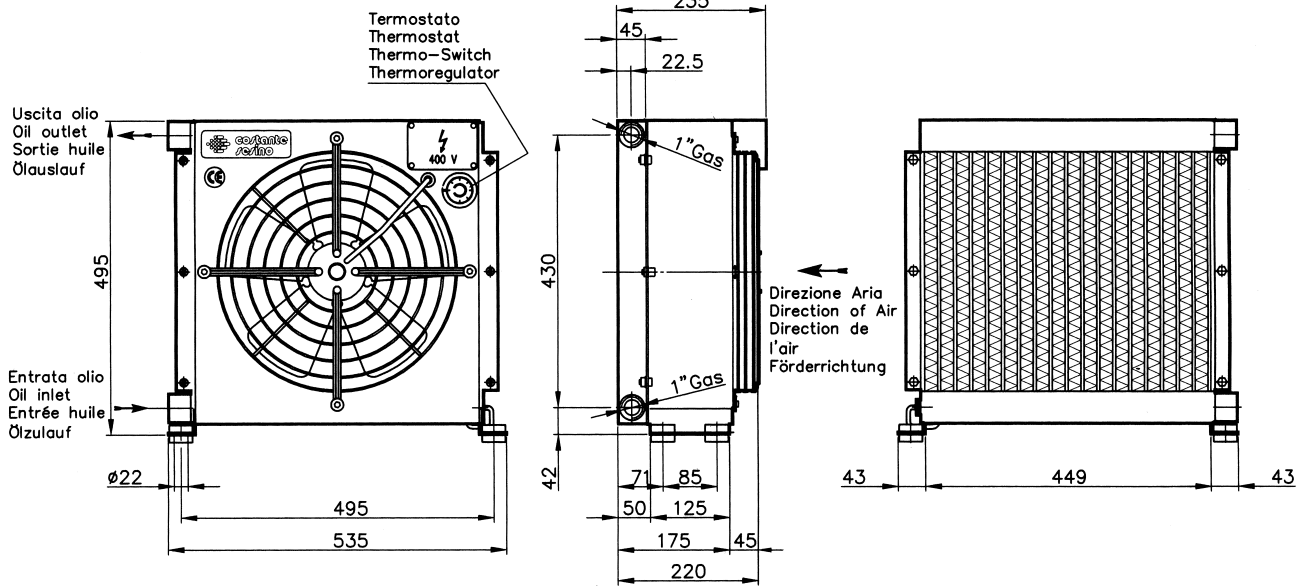

## AP 430 E

Portata d'olio Oil Flow Öldurchfluß Débit d'huile	Capacità Capacity Fassungsvolumen Capacité	Tensione Voltage Spannung Voltage	Frequenza Frequency Frequenz Fréquence	Potenza Power Motorleistung Puissance	Assorbimento Current Stromaufnahme Absorption	Portata d'aria Air flow Luftdurchsatz Débit air	Protezione Protection Schutzart Protection	Rumorosità Noise Level Geräuschpegel Niveau de bruit	Peso Weight Gewicht Poids
l/min	l	V	hz	W	A	m <sup>3</sup> /h	IP	dB(A)	kg
30 - 150	3,6	230/400 230/400	50 60	180 260	0,61/0,35 0,74/0,43	2750	54	73	18