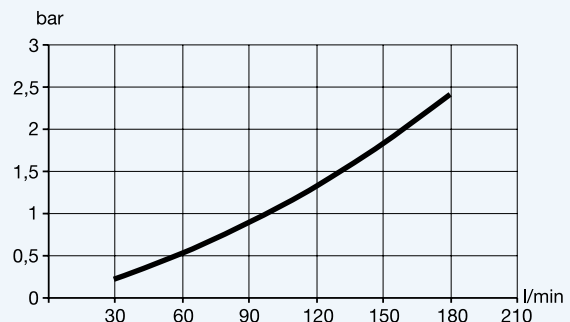

Fattore di correzione-Correction factor
Korrekturfaktor-Facteur de correction

cSt	22	30	46	68	100	150	220
f	0,6	1	1,5	2,3	3,5	5	7