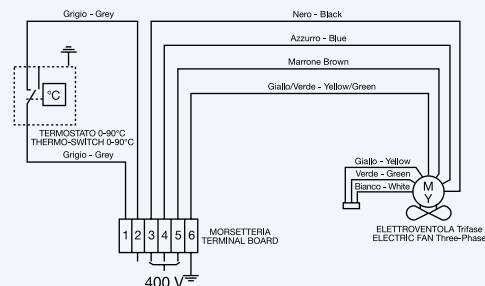

Fattore di correzione-Correction factor
Korrekturfaktor-Facteur de correction

cSt	22	30	46	68	100	150	220
f	0,6	1	1,5	2,3	3,5	5	7