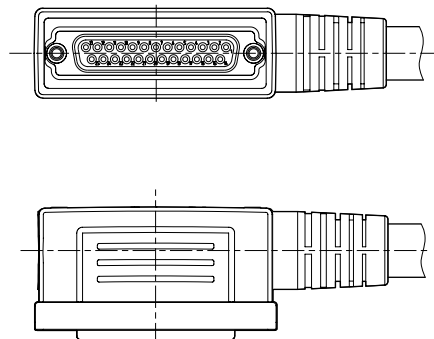

Materiali:	
Corpo	elastomero termoplastico
Colore del corpo	Nero
Colore del cavo	Nero

Note tecniche

- Il tipo di protezione indicato è valido esclusivamente in stato montato e verificato.
- La sezione rinforzata del conduttore da 25 pin è di 0,82 mm².

Interfaccia elettrica	Uscita del cavo	Guaina cavo	Cavo-Ø	Lunghezza cavo L		Fig.	Codice
[Attacco 1]			[mm]	[m]			
Boccola, D-Sub, a 25 poli	diritto 180°	polivinilcloruro	8,5	3	-	Fig. 1	R419500454
Boccola, D-Sub, a 25 poli	diritto 180°	polivinilcloruro	8,5	5	-	Fig. 1	R419500455
Boccola, D-Sub, a 25 poli	diritto 180°	polivinilcloruro	8,5	10	-	Fig. 1	R419500456
Boccola, D-Sub, a 25 poli	diritto 180°	poliuretano	10,5	3	adatto alla catena portacavi	Fig. 1	R419500457
Boccola, D-Sub, a 25 poli	diritto 180°	poliuretano	10,5	5	adatto alla catena portacavi	Fig. 1	R419500458
Boccola, D-Sub, a 25 poli	diritto 180°	poliuretano	10,5	10	adatto alla catena portacavi	Fig. 1	R419500459
Boccola, D-Sub, a 25 poli	a gomito 90°	polivinilcloruro	8,5	3	-	Fig. 2	R419500460
Boccola, D-Sub, a 25 poli	a gomito 90°	polivinilcloruro	8,5	5	-	Fig. 2	R419500461
Boccola, D-Sub, a 25 poli	a gomito 90°	polivinilcloruro	8,5	10	-	Fig. 2	R419500462
Boccola, D-Sub, a 25 poli	a gomito 90°	poliuretano	10,5	3	adatto alla catena portacavi	Fig. 2	R419500463
Boccola, D-Sub, a 25 poli	a gomito 90°	poliuretano	10,5	5	adatto alla catena portacavi	Fig. 2	R419500464
Boccola, D-Sub, a 25 poli	a gomito 90°	poliuretano	10,5	10	adatto alla catena portacavi	Fig. 2	R419500465

Sistemi valvole → Sistemi valvole

Serie AV03
Accessori

Fig. 1

15841

Fig. 2

15840

occupazione PIN e colori cavi, marcatura cavo secondo DIN 47100

00136701