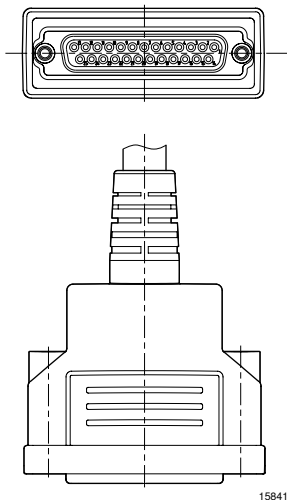

Sistemi valvole → Sistemi valvole

Serie AV03
Accessori

Fig. 1

15841