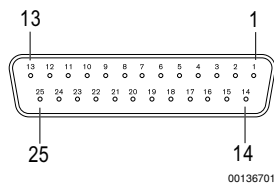

occupazione PIN e colori cavi, marcatura cavo secondo DIN 47100

00136701

Boccola (femile)

Pin	1	2	3	4	5	6	7	8	9	10	11	12	13
Colore	bianco	marrone	verde	giallo	grigio	rosa	blu	rosso	nero	violetto	grigio/ rosa	rosso/ blu	bianco/ verde

Pin	14	15	16	17	18	19	20	21	22	23	24	25
Colore	marrone/ verde	bianco/ giallo	giallo/ marrone	bianco/ grigio	grigio/ marrone	bianco/ rosa	rosa/ marrone	bianco/ blu	marrone/ blu	bianco/ rosso	marrone/ rosso	bianco/ nero